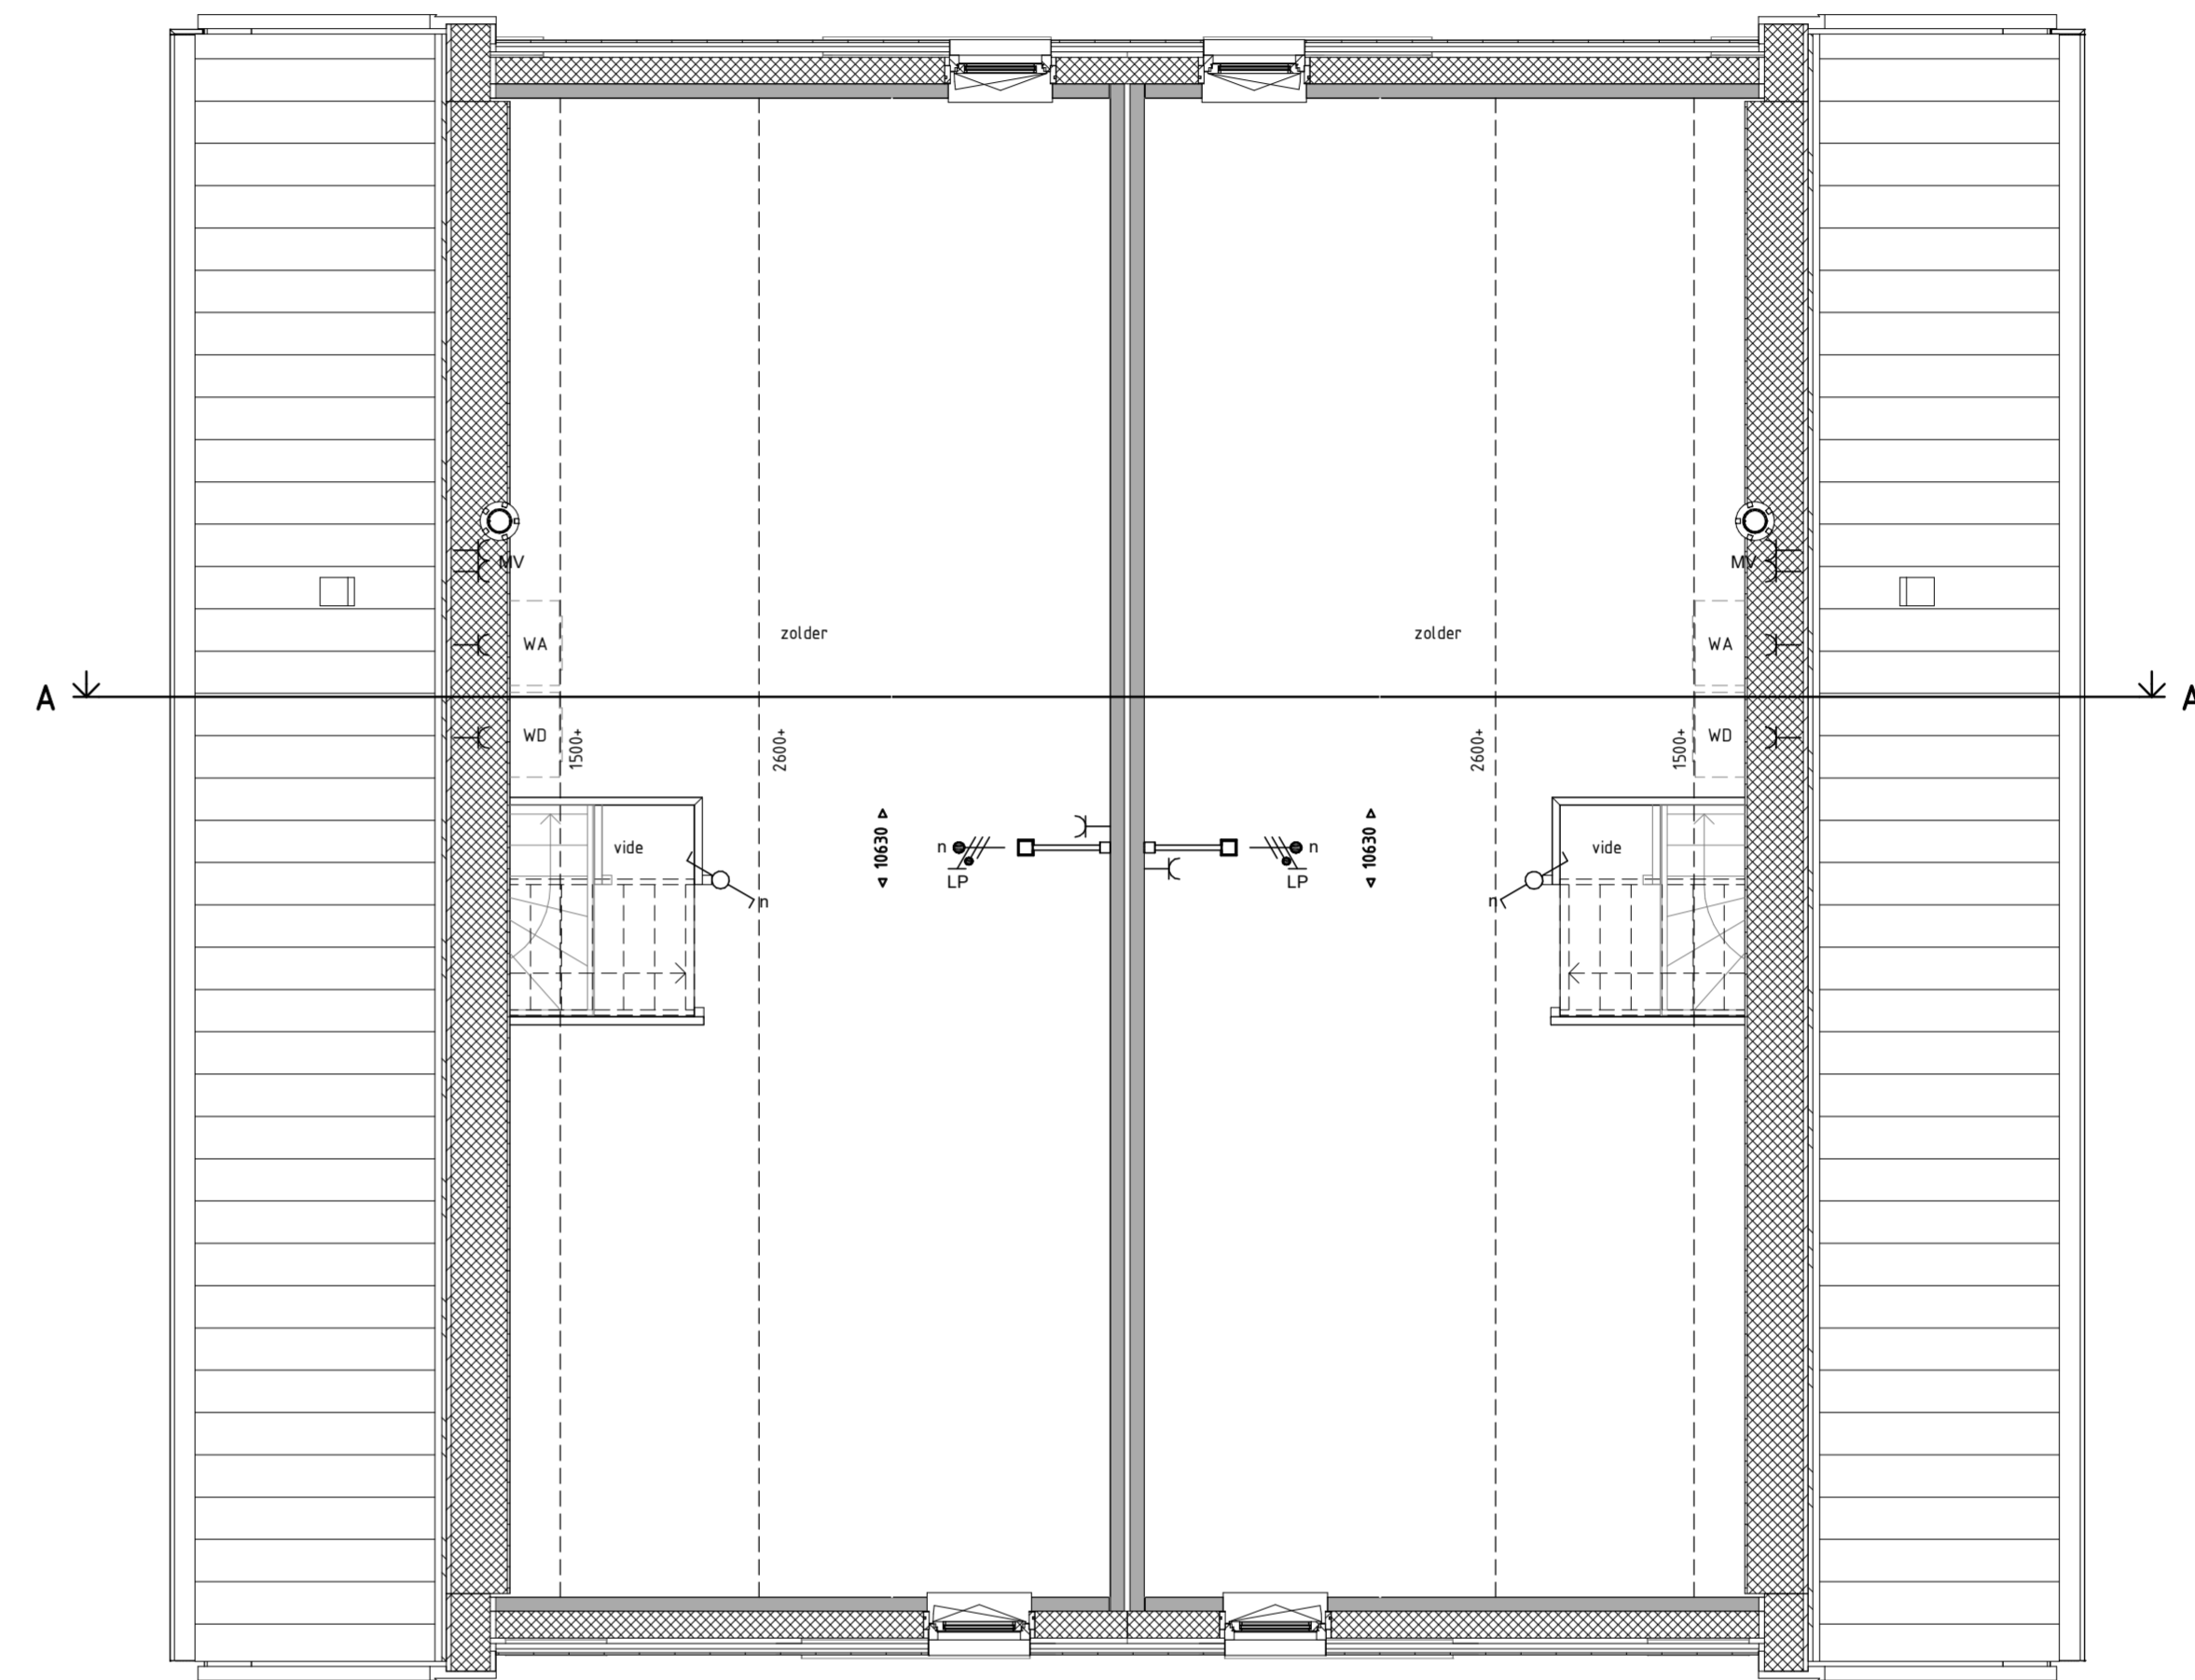

Bouwnummer 2

Bouwnummer 3

1E VERDIEPING 1 : 50

Bouwnummer 2

Bouwnummer 3

2E VERDIEPING 1 : 50

Legenda	
	schakelaar, enkelpolig
	schakelaar, wissel
	schakelaar, serie
	enkelvoudige wandcontactdoos
	dubbele wandcontactdoos
	lichtpunt, plafond
	lichtpunt, wand
	rookmelder
	aansluitpunt, be draad
	aansluitpunt, onbedraad
	aansluitpunt, mv-sturing
	centraal aardpunt
	beinstallatie, schel
	beinstallatie, schel
	gevelarmatuur
	rookmelder aan wand
	metselwerk baksteen
	isolatie
	prefab beton wand
	lichte scheidingwand
	cementdekvloer
	systeemvloer ribcassette
	kanalplaatvloer
	hwa
	opstrijlaats wasafvoeraf/wasdroger
	brandkraan, vorstvrij
	radiator, afmetingen zijn indicatief
	vloerverwarming verdeeler
	ventilatie box
	afzuigpunt
	L, R draairichting deuren Links, Rechts
	bovenlicht boven deurkozijn
	bovenlicht met paneel boven deurkozijn
	ip = inspectiepunt isolering
	ventilatorrooster
	dubbel glas